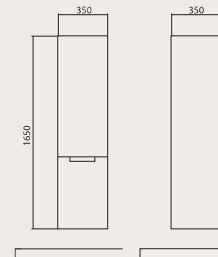

Белый / Бетон бежевый / Темный мрамор

**Хэвэй 80/100**  
 Тумбы с умывальниками  
 Delta 80x45,5 см  
 Delta 100x45,5 см

Белый / Бетон бежевый / Темный мрамор

**Хэвэй (R)**  
 Пенал консольный  
 Белый / Бетон бежевый / Темный мрамор