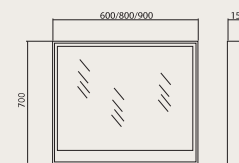

Эдда 60/80/90

Зеркало
с LED подсветкой

EDDA

Галерея зеркальная