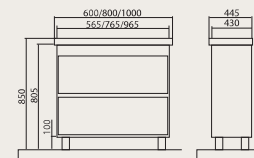

Валенсия 70
Тумба с умывальником
Frame 70x45 см