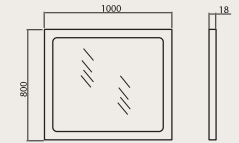

патина хром/патина золото

Роял (R)
Пенал
универсальный