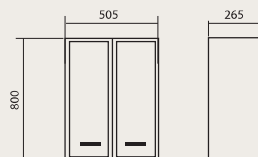

Декор 55
Галерея

Декор (R)
Пенал