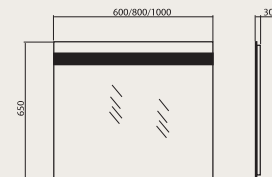

Альфа 60/80/100
Зеркала с подсветкой LED