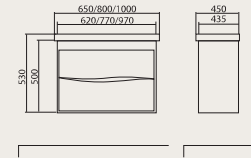

**Альфа 70**  
Тумба с умывальником  
Frame 70x45 cm

**Альфа 60/80/100**  
Тумбы с умывальниками  
Frame 60x45 cm  
Frame 80x45 cm  
Frame 100x45 cm

**Альфа 65/80/100**  
Тумбы консольные  
с умывальниками  
Frame 65x45 cm  
Frame 80x45 cm  
Frame 100x45 cm