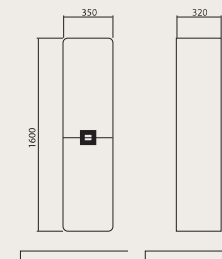

**Аурика 80/100**  
 Тумбы консольные  
 с умывальниками  
 Life 79,5x46,5 см  
 Life 99x46,5 см

Серый  
дуб

**Аурика (L, R)**  
 Пенал консольный

Серый  
дуб