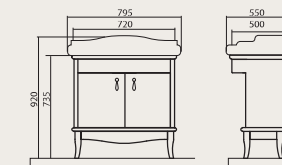

Микела 80/100
Зеркала