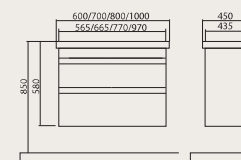

Винтаж 60/70/80/100

Тумбы консольные
с умывальниками
Frame 60x45 cm
Frame 70x45 cm
Frame 80x45 cm
Frame 100x45 cm