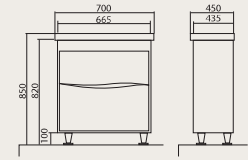

Альфа 60/80/100
Тумбы с умывальниками
Frame 60x45 cm
Frame 80x45 cm
Frame 100x45 cm