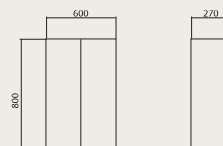

Акцент (R)
Пенал