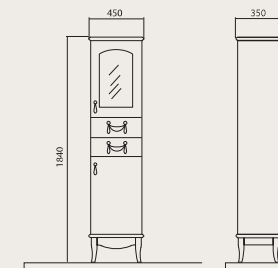

**Микела 100**  
Тумба с умывальником  
1837 100x53 cm

**Микела 80**  
Тумба с умывальником  
1837 80x53 cm

**Микела 80/100**  
Зеркала

**Микела (R)**  
Пенал