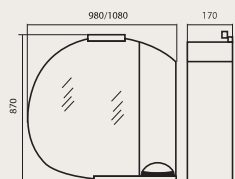

**05GL75**

Тумба с умывальником  
Evita 75x52 cm

**05GL90**

Тумба с умывальником  
Evita 90x55,5 cm

**05GL108**

Тумба с умывальником  
Evita 110x55 cm

**ZGLP(R)75**  
Зеркала с подсветкой

**ZGLP(R)95**  
**ZGLP(R)105**  
Зеркала с подсветкой