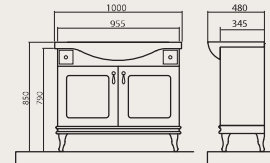

**Беатриче 80**  
Тумба с умывальником  
New Classic 80x48 cm

белый/черный  

патина хром/патина золото  

**Беатриче 100**  
Тумба с умывальником  
New Classic 100x48 cm

белый/черный  

патина хром/патина золото  