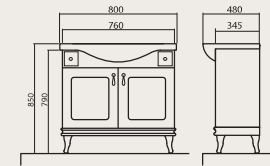

белый/черный

патина хром/патина золото

Беатриче 100
Тумба с умывальником
New Classic 100x48 cm