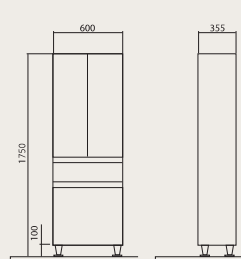

Акцент 60

Пенал с корзиной для белья

Белый / Каштан / Серый мрамор