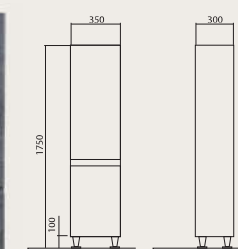

Акцент
Шкаф
консольный

Акцент (R)
Пенал