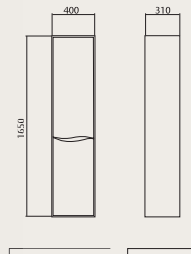

Альфа 70
Тумба с умывальником
Frame 70x45 cm

Альфа (R)
Пенал