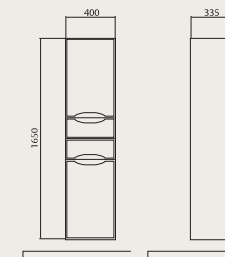

Тумба с умывальником  
Pinto 120x47 cm

венге

**Венеция (R)**

Пенал консольный с корзиной  
для белья

венге/белый

**Венеция (R)**

Пенал с корзиной для белья

венге/белый