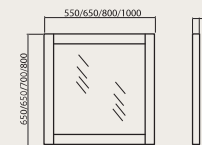

Анита 55/ 65
Тумбы с умывальниками
Nova 55x45 см
Nova 65x48 см

Анита 70
Тумба с умывальником
Ripa 70x48 см

Олимпия 55/65/80/100
Зеркала