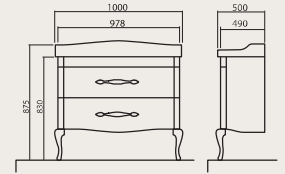

Роял 100
Тумба с умывальником
Royal 100x50 cm

патина хром/патина золото

Роял 100
Зеркало