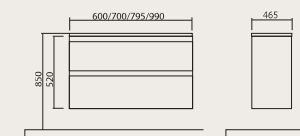

**Акцент 60/70**

Тумбы с умывальниками  
60x46,5 см  
70x46,5 см

**Акцент 80/100**

Тумбы с умывальниками  
79,5x46,5 см  
99x46,5 см

**Акцент 60/70/80/100**

Тумбы консольные  
с умывальниками  
60x46,5 см  
70x46,5 см  
79,5x46,5 см  
99x46,5 см