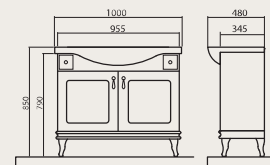

белый

патина хром/патина золото

Беатриче 80/100
Зеркала