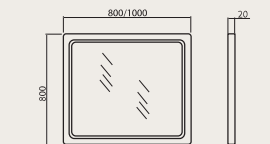

**Беатриче 100 Люкс**  
Тумба с умывальником  
New Classic 100x48 cm

белый 

патина хром/патина золото  

**Беатриче 80/100**  
Зеркала

белый/черный  

патина хром/патина золото  

**Беатриче (R, L)**  
Пенал  
универсальный