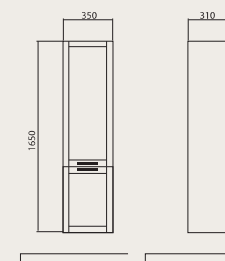

Инари (R)

Пенал консольный