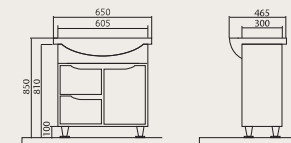

Родорс 70
Тумба с умывальником
Runa 70x48 cm