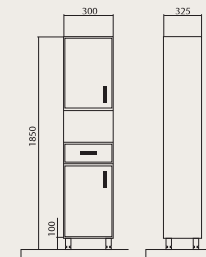

Декор 55
Галерея

Декор (R)
Пенал