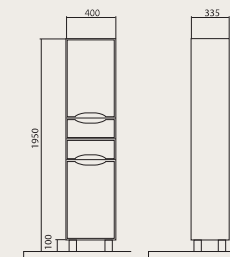

Тумба с умывальником  
Pinto 120x47 cm

венге

**Венеция (R)**

Пенал консольный с корзиной  
для белья

венге/белый

**Венеция (R)**

Пенал с корзиной для белья

венге/белый