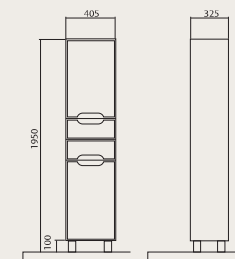

**Бостон 65/85/95**

Тумбы с умывальниками  
 Porto 65x38 cm  
 Porto 85x48 cm  
 Porto 95x48 cm

**Бостон 65 (R)/85 (L)/95 (R)**  
 Зеркала с подсветкой

**Бостон (R)**

Пенал с корзиной для белья