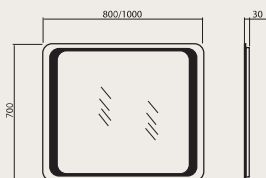

**Омега 60/80/100**  
Зеркала с подсветкой LED

**Олимпия 55/65/80/100**  
Зеркала

**Омега Люкс 60/80/100**  
Зеркала с подсветкой LED  
с линзой

**Париж 60**  
Зеркало с подсветкой LED

**Омега TIME 80/100**  
Зеркала с подсветкой LED  
и часами