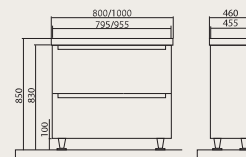

Хэвэй (R), (L)
Приставной шкаф (только для консольных тумб 80 и 100 см)

Белый

Хэвэй 60/70
Тумбы консольные с умывальниками
Delta 60,5x45,5 см
Delta 70,5x45,5 см

Белый / Бетон бежевый / Темный мрамор

Хэвэй 60/70
Тумбы с умывальниками
Delta 60,5x45,5 см
Delta 70,5x45,5 см

Белый / Бетон бежевый / Темный мрамор

Хэвэй 80/100
Тумбы консольные с умывальниками
Delta 80x45,5 см
Delta 100x45,5 см

Белый / Бетон бежевый / Темный мрамор

Хэвэй 80/100
Тумбы с умывальниками
Delta 80x45,5 см
Delta 100x45,5 см

Белый / Бетон бежевый / Темный мрамор

Хэвэй (R)
Пенал консольный
Белый / Бетон бежевый / Темный мрамор