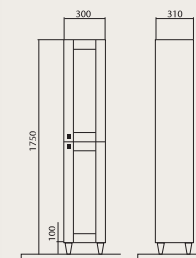

**Вудмикс 55/65**

Тумбы с умывальниками  
Nova 55x45 см  
Nova 65x48 см

**Вудмикс 70**

Тумба с умывальником  
Rupa 70x48 см

**Олимпия 55/65/80/100**  
Зеркала

**Вудмикс (R)**  
Пенал