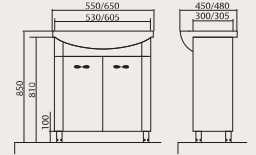

Анита 70
Тумба с умывальником
Ripa 70x48 см