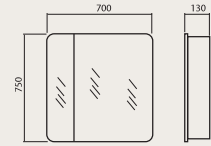

Рома 85
Зеркало универсальное