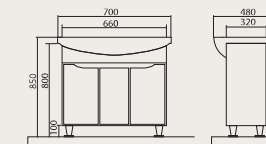

Родорс 100
Тумба с умывальником
New Classic 100x48 cm