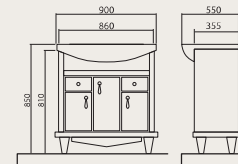

Лиана 108
Тумба с умывальником
Evita 110x55 cm