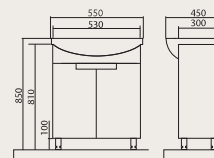

Квадро 55
Тумба с умывальником
Nova 55x45 см