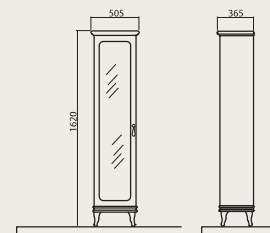

белый/черный

патина хром/патина золото