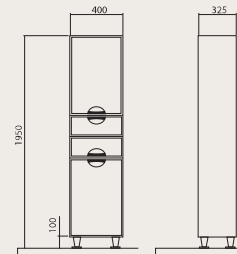

052PK60
Пенал с корзиной
для белья