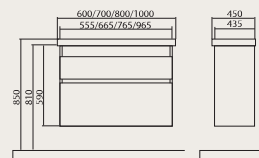

Элит 60/70/80/100

Тумбы консольные
с умывальниками
Elite 60x45 см
Elite 70x45 см
Elite 80x45 см
Elite 100x45 см