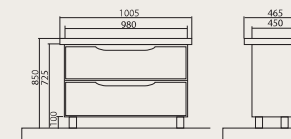

Венеция 60/80

Тумбы консольные
с умывальниками
City 60x45 cm
City 80x45 cm

венге/белая

Венеция 60/80

Тумбы с умывальниками
City 60x45 cm
City 80x45 cm

венге/белая

Венеция 100

Тумба с умывальником
Pinto 100x47 cm
(1 смеситель/2 смесителя)

венге/белая