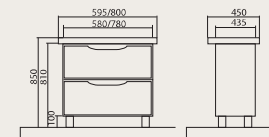

**Венеция 60/80**

Тумбы консольные  
с умывальниками  
City 60x45 cm  
City 80x45 cm

венге/белая

**Венеция 60/80**

Тумбы с умывальниками  
City 60x45 cm  
City 80x45 cm

венге/белая

**Венеция 100**

Тумба с умывальником  
Pinto 100x47 cm  
(1 смеситель/2 смесителя)