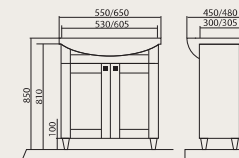

Вудмикс 55/65

Тумбы с умывальниками
Nova 55x45 см
Nova 65x48 см