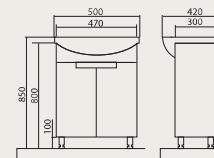

Квадро 50
Тумба с умывальником
Rupa 50x42 см