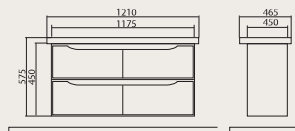

венге/белая

**Венеция 100**

Тумба консольная  
с умывальником  
Pinto 100x47 cm  
(1 смеситель/2 смесителя)

венге/белая

**Венеция 120**

Тумба консольная  
с умывальником  
Pinto 120x47 cm

венге

**Венеция 120**