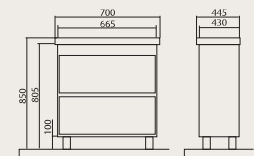

**Валенсия 60/80/100**  
 Тумбы с умывальниками  
 Frame 60x45 см  
 Frame 80x45 см  
 Frame 100x45 см

**Валенсия 70**  
 Тумба с умывальником  
 Frame 70x45 см

**Валенсия (R, L)**  
 Пенал универсальный