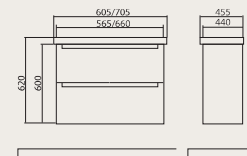

**Хэвэй (R), (L)**  
 Приставной шкаф (только для консольных тумб 80 и 100 см)

Белый

**Хэвэй 60/70**  
 Тумбы консольные с умывальниками  
 Delta 60,5x45,5 см  
 Delta 70,5x45,5 см

Белый / Бетон бежевый / Темный мрамор