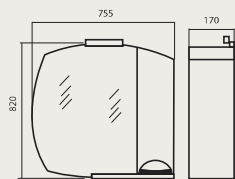

**05GL75**

Тумба с умывальником  
Evita 75x52 cm

**05GL90**

Тумба с умывальником  
Evita 90x55,5 cm

**05GL108**

Тумба с умывальником  
Evita 110x55 cm

**ZGLP(R)75**  
Зеркала с подсветкой

**ZGLP(R)95**  
**ZGLP(R)105**  
Зеркала с подсветкой