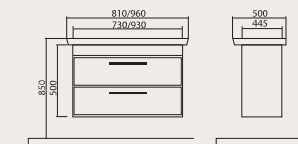

**Паола 80/100**

Тумбы с умывальниками  
 Arica 80x50 cm  
 Arica 96x50 cm

**Паола 80/100**

Тумбы консольные  
 с умывальниками  
 Arica 80x50 cm  
 Arica 96x50 cm

**Паола (R, L)**

Универсальный пенал

**Паола (R, L)**