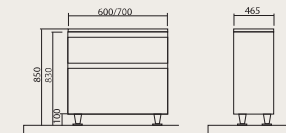

Акцент 80/100

Тумбы с умывальниками
79,5x46,5 см
99x46,5 см