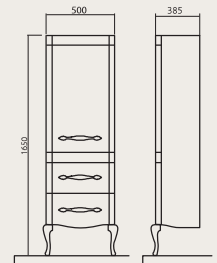

**Роял 100**  
Тумба с умывальником  
Royal 100x50 cm

патина хром/патина золото

**Роял 100**  
Зеркало

патина хром/патина золото

**Роял (R)**  
Пенал  
универсальный

патина хром/патина золото

МИКЕЛА

- Умывальник высокого качества «CeraStyle» (Турция).
- В производстве используется натуральный массив дерева ясень.
- Покрытие: покраска мебели высококачественными материалами «KEMICHAL» с ручным нанесением патины и несколькими слоями прозрачного лака.
- Мебель стойкая к изменениям влажности и температурным режимам.
- Стеклляные элементы: в пеналах коллекции «Микела» используются стеклянные полки, толщиной 5 мм,