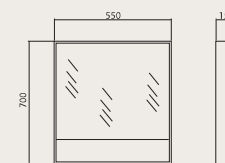

Севилья Бетон Белый