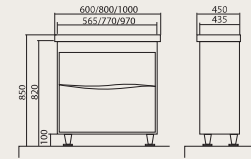

**Альфа 70**  
Тумба с умывальником  
Frame 70x45 cm

**Альфа 60/80/100**  
Тумбы с умывальниками  
Frame 60x45 cm  
Frame 80x45 cm  
Frame 100x45 cm

**Альфа 65/80/100**  
Тумбы консольные  
с умывальниками  
Frame 65x45 cm  
Frame 80x45 cm  
Frame 100x45 cm