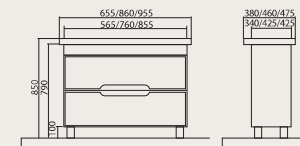

Бостон 65/85/95

Тумбы с умывальниками
Porto 65x38 cm
Porto 85x48 cm
Porto 95x48 cm