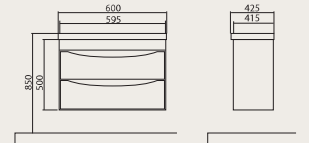

**Виста 60**  
Тумба  
с умывальником  
Ваг 60x42,5 см

**Виста 90**  
Тумба  
с умывальником  
Ваг 90x48,5 см

**Виста 60**  
Тумба консольная  
с умывальником  
Ваг 60x42,5 см

**Виста 90**  
Тумба консольная  
с умывальником  
Ваг 90x48,5 см