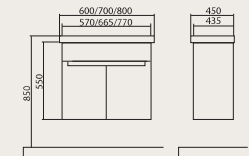

Омера 60/70/80
Тумбы с умывальниками
Frame 60x45 см
Frame 70x45 см
Frame 80x45 см