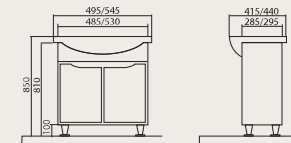

Родорс 50/55
Тумбы с умывальниками
Nova 50x42 cm
Nova 55x45 cm

Родорс 65
Тумба с умывальником
Nova 65x48 cm