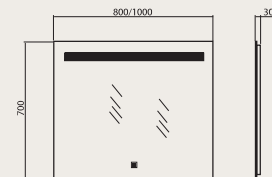

Гамма 60/80/100
Зеркала с подсветкой LED