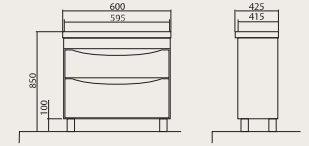

**Виста 60**  
Тумба  
с умывальником  
Ваг 60x42,5 см

**Виста 90**  
Тумба  
с умывальником  
Ваг 90x48,5 см

**Виста 60**  
Тумба консольная  
с умывальником  
Ваг 60x42,5 см

**Виста 90**  
Тумба консольная  
с умывальником  
Ваг 90x48,5 см