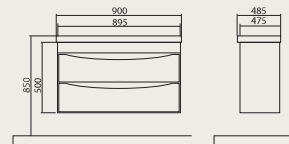

**Виста 60**  
Тумба  
с умывальником  
Ваг 60x42,5 см

**Виста 90**  
Тумба  
с умывальником  
Ваг 90x48,5 см

**Виста 60**  
Тумба консольная  
с умывальником  
Ваг 60x42,5 см

**Виста 90**  
Тумба консольная  
с умывальником  
Ваг 90x48,5 см