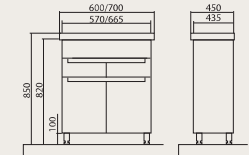

Омера 60/70
Тумбы с умывальниками
Frame 60x45 см
Frame 70x45 см