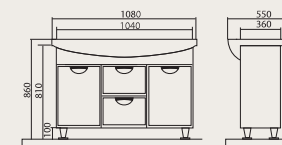

**05GL75**

Тумба с умывальником  
Evita 75x52 cm

**05GL90**

Тумба с умывальником  
Evita 90x55,5 cm

**05GL108**

Тумба с умывальником  
Evita 110x55 cm

**ZGLP(R)75**  
Зеркала с подсветкой

**ZGLP(R)95**  
**ZGLP(R)105**  
Зеркала с подсветкой