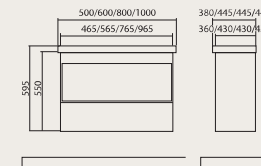

Севилья Бетон Белый

**Эдда (R)**

Пенал консольный

Севилья Бетон