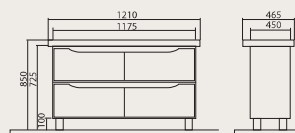

Венеция (R)

Пенал консольный с корзиной
для белья

венге/белый