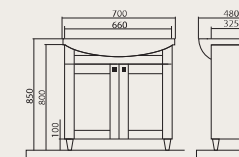

Вудмикс 70

Тумба с умывальником
Rupa 70x48 см

Олимпия 55/65/80/100
Зеркала