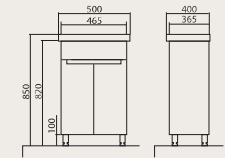

Омера 50
Тумба с умывальником
Frame 50x40 см