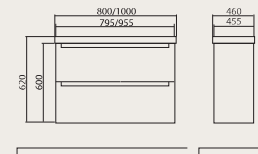

Хэвэй 80/100
Тумбы консольные с умывальниками
Delta 80x45,5 см
Delta 100x45,5 см

Белый / Бетон бежевый / Темный мрамор

Хэвэй 80/100
Тумбы с умывальниками
Delta 80x45,5 см
Delta 100x45,5 см

Белый / Бетон бежевый / Темный мрамор