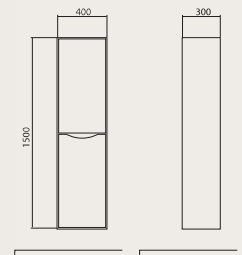

Виста (R)
Пенал консольный