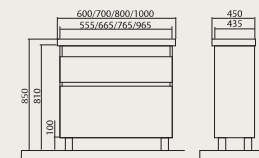

Элит 60/70/80/100

Тумбы с умывальниками
Elite 60x45 см
Elite 70x45 см
Elite 80x45 см
Elite 100x45 см