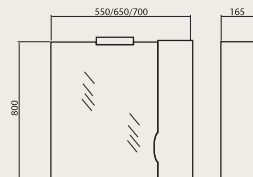

Родорс 70 (R)/ 55 (R)/ 65 (R)
Зеркала с подсветкой