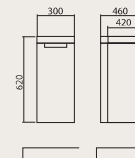

**Хэвэй (R), (L)**  
 Приставной шкаф (только для консольных тумб 80 и 100 см)

Белый

**Хэвэй 60/70**  
 Тумбы консольные с умывальниками  
 Delta 60,5x45,5 см  
 Delta 70,5x45,5 см

Белый / Бетон бежевый / Темный мрамор