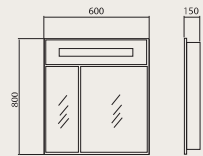

Ника 75/95
Зеркала с подсветкой LED