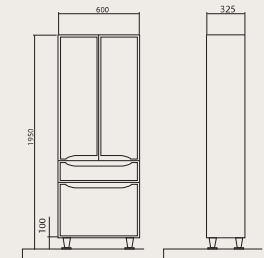

Родорс 100
Зеркало с подсветкой