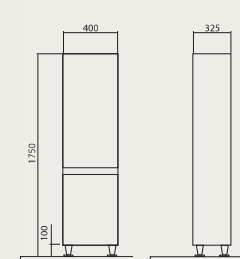

Акцент 40 UNI (L, R)

Пенал с корзиной для белья