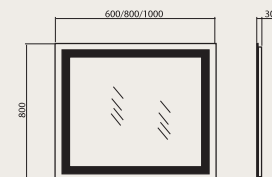

Бета 80/100
Зеркала с подсветкой LED
с сенсорным регулятором
яркости освещения