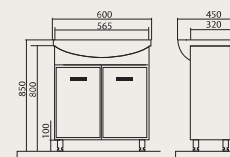

Декор 60
Тумба с умывальником
Ruна 60x45 см