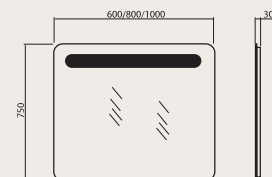

Элит 60/80/100
Зеркала с подсветкой LED

Альфа 60/80/100
Зеркала с подсветкой LED

Бета 80/100
Зеркала с подсветкой LED
с сенсорным регулятором
яркости освещения

Гамма 60/80/100
Зеркала с подсветкой LED