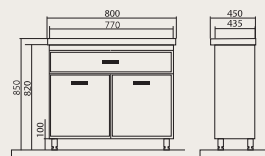

Декор 80
Тумба с умывальником
Coto 80x45 см/ Frame 80x45 см

Декор (R)
Пенал