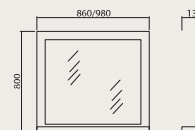

**Лиана 90**  
Тумба с умывальником  
Evita 90x55,5 cm

**Лиана 108**  
Тумба с умывальником  
Evita 110x55 cm

**Лиана 90/100**  
Зеркала

**Лиана (L, R)**  
Пенал