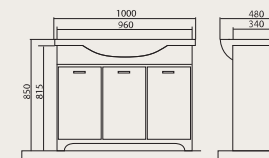

Классик 65/80/100
Зеркала