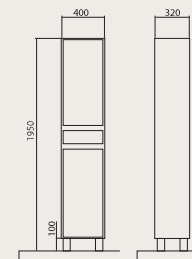

**Валенсия 60/80/100**  
 Тумбы с умывальниками  
 Frame 60x45 см  
 Frame 80x45 см  
 Frame 100x45 см

**Валенсия 70**  
 Тумба с умывальником  
 Frame 70x45 см

**Валенсия (R, L)**  
 Пенал универсальный