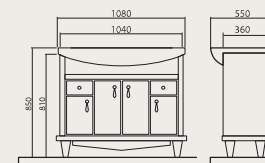

Лиана 108
Тумба с умывальником
Evita 110x55 cm