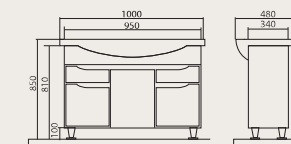

**Родорс 50/55**  
Тумбы с умывальниками  
Nova 50x42 cm  
Nova 55x45 cm

**Родорс 65**  
Тумба с умывальником  
Nova 65x48 cm

**Родорс 70**  
Тумба с умывальником  
Runa 70x48 cm

**Родорс 100**  
Тумба с умывальником  
New Classic 100x48 cm