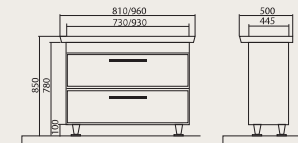

Паола 80/100

Тумбы с умывальниками
Arica 80x50 cm
Arica 96x50 cm