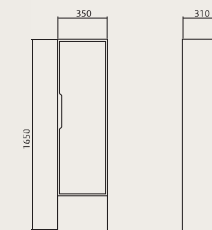

Эдда (R)

Пенал консольный

Севилья Бетон