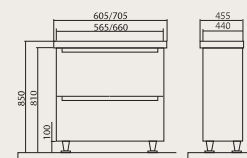

Хэвэй 60/70
Тумбы с умывальниками
Delta 60,5x45,5 см
Delta 70,5x45,5 см

Белый / Бетон бежевый / Темный мрамор