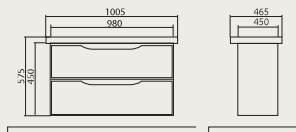

Венеция 100

Тумба консольная
с умывальником
Pinto 100x47 cm
(1 смеситель/2 смесителя)

венге/белая

Венеция 120

Тумба консольная
с умывальником
Pinto 120x47 cm

венге