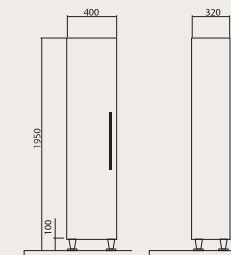

**Паола 80/100**

Тумбы с умывальниками  
 Arica 80x50 cm  
 Arica 96x50 cm

**Паола 80/100**

Тумбы консольные  
 с умывальниками  
 Arica 80x50 cm  
 Arica 96x50 cm

**Паола (R, L)**

Универсальный пенал

**Паола (R, L)**