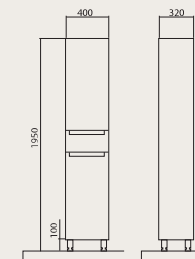

Омера (R)
Пенал