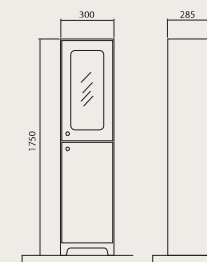

Классик 65/80
Тумбы с умывальниками
New Classic 65x48 cm
New Classic 80x48 cm

Классик 100
Тумба с умывальником
New Classic 100x48 cm

Классик 65/80/100
Зеркала

Классик (R)
Пенал