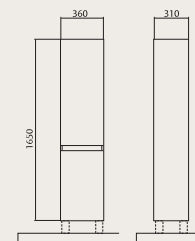

**Элит 60/70/80/100**

Тумбы консольные  
 с умывальниками  
 Elite 60x45 см  
 Elite 70x45 см  
 Elite 80x45 см  
 Elite 100x45 см

**Элит (L, R)**

Пенал универсальный  
 (напольный и консольный)