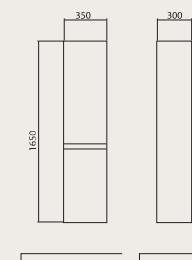

Севиля Аликанте  
темный

**Винтаж (R)**

Пенал консольный

Севиля Аликанте  
темный