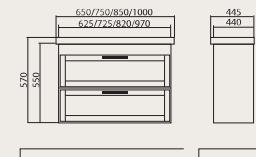

Инари 60/80/100

Тумбы консольные
с умывальниками
Arte 65x45 cm
Arte 75x45 cm
Arte 85x45 cm
Arte 100x45 cm