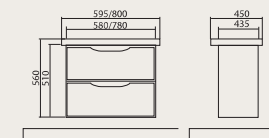

Венеция 60/80

Тумбы с умывальниками
City 60x45 cm
City 80x45 cm

венге/белая