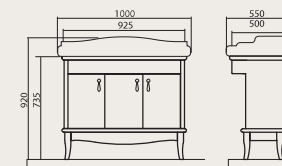

Микела 80
Тумба с умывальником
1837 80x53 cm