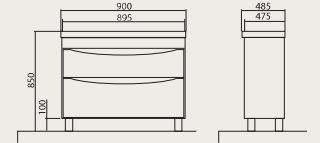

**Виста 60**  
Тумба  
с умывальником  
Ваг 60x42,5 см

**Виста 90**  
Тумба  
с умывальником  
Ваг 90x48,5 см

**Виста 60**  
Тумба консольная  
с умывальником  
Ваг 60x42,5 см

**Виста 90**  
Тумба консольная  
с умывальником  
Ваг 90x48,5 см