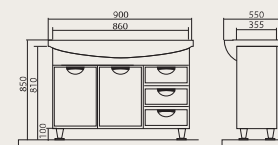

**05GL75**

Тумба с умывальником  
Evita 75x52 cm

**05GL90**

Тумба с умывальником  
Evita 90x55,5 cm

**05GL108**

Тумба с умывальником  
Evita 110x55 cm

**ZGLP(R)75**  
Зеркала с подсветкой

**ZGLP(R)95**  
**ZGLP(R)105**  
Зеркала с подсветкой