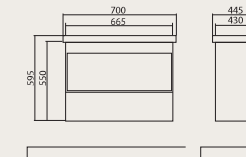

Севилья Бетон Белый

**Эдда (R)**

Пенал консольный

Севилья Бетон