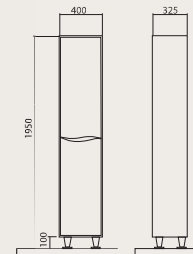

Альфа (R)
Пенал
консольный