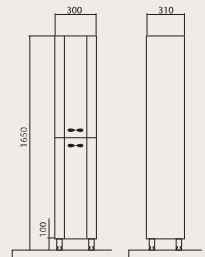

**Анита 55/ 65**  
Тумбы с умывальниками  
Nova 55x45 см  
Nova 65x48 см

**Анита 70**  
Тумба с умывальником  
Ripa 70x48 см

**Олимпия 55/65/80/100**  
Зеркала

**Анита (L, R)**  
Пенал